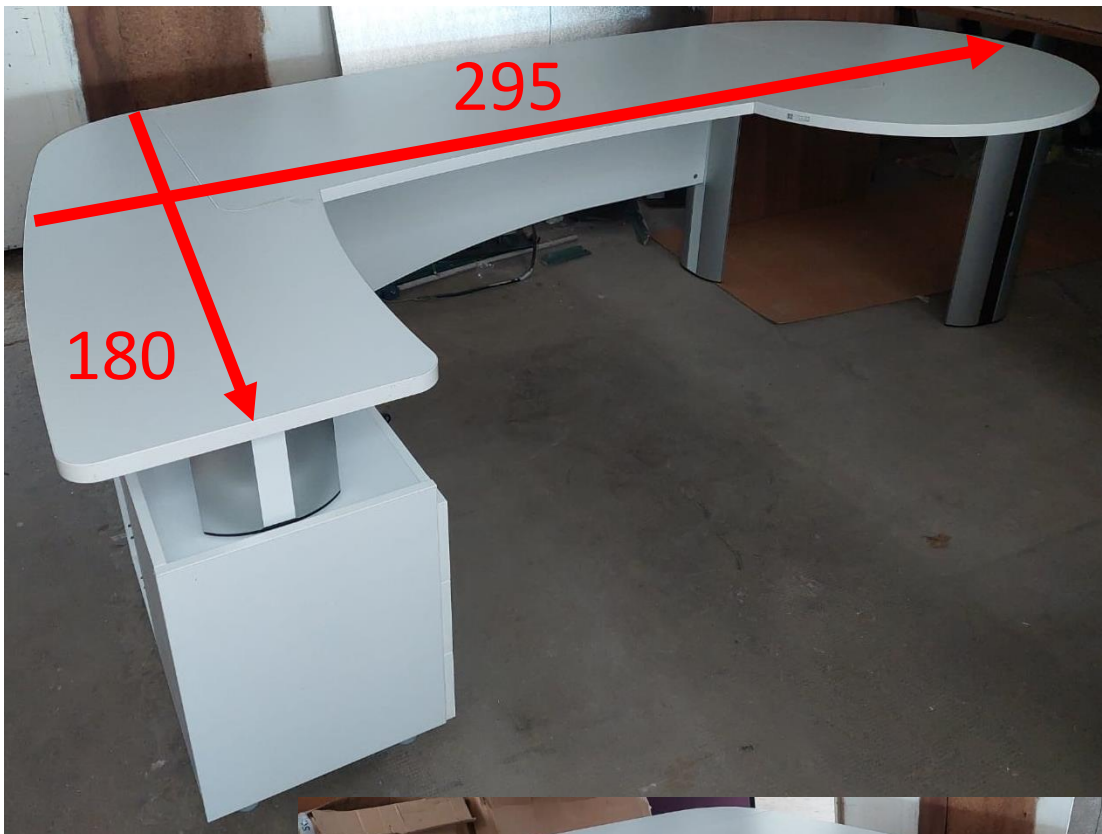

Tables noires 70 par 110 - 35€ l'unité - 75 disponibles
Configuration table de réunion ou bureau simple

Bureau open space 2 plateaux 200 par 80, cloison centrale et meuble latéral – Très bon état - Plusieurs disponibles – 200€

Bureau plateau droit 200 par 80 + retour de 80 par 60 – Très bon état - Plusieurs disponibles – 120€ l'unité

Bureaux droits ou tables de réunion

Plusieurs longueurs :

180 (1 dispo) = 100€

160 (2 dispo) = 90€

120 (9 dispo) = 70€

80 (17 dispo 3 couleurs possibles) = 60€

Profondeur 80cm

Mobilier neuf

Bureau droit 200 par 90

140€ l'unité

Mobilier neuf

1 bureaux d'angle blanc retour à droite – 80€

Bureau
complet
260€

Mobilier
neuf

Bureau complet 230€
Mobilier neuf

ARMOIRES - MEUBLES DE RANGEMENT

Arrivage de meubles neufs – 2 largeurs possibles 80 ou 40

4 hauteurs possibles 82 / 117 / 154 / 190

Profondeur 82 - Plusieurs couleurs possibles