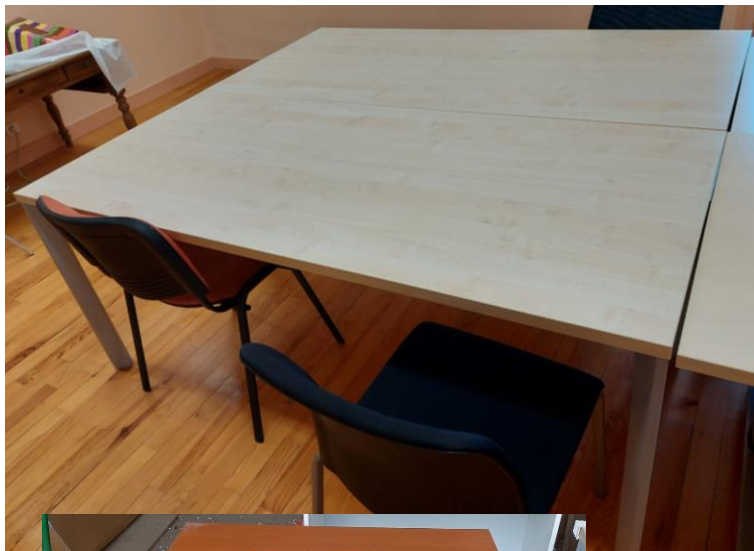

MOBILIER DISPONIBLE RESSOURCERIE

ASSISES

Fauteuil de bureau sans accoudoir 40€

5 disponibles

1 disponible

1 disponible

2 disponibles

1 noire – 15€
l'unité

Tables de réunion rondes 4 / 6 personnes
Plateaux diamètre 100 (80€) ou 120 (100€)
Plusieurs couleurs disponibles – Mobilier neuf

Table de réunion 8 personnes - 210 par 110 - 200€
Mobilier neuf - Plusieurs disponibles

Tables noires 70 par 110 - 35€ l'unité - 75 disponibles
Configuration table de réunion ou bureau simple

Bureau open space 2 plateaux 200 par 80, cloison centrale et meuble latéral – Très bon état - Plusieurs disponibles – 200€

Bureau plateau droit 200 par 80 + retour de 80 par 60 – Très bon état - Plusieurs disponibles – 120€ l'unité

Bureaux droits ou tables de réunion

Plusieurs longueurs :

180 (1 dispo) = 100€

160 (2 dispo) = 90€