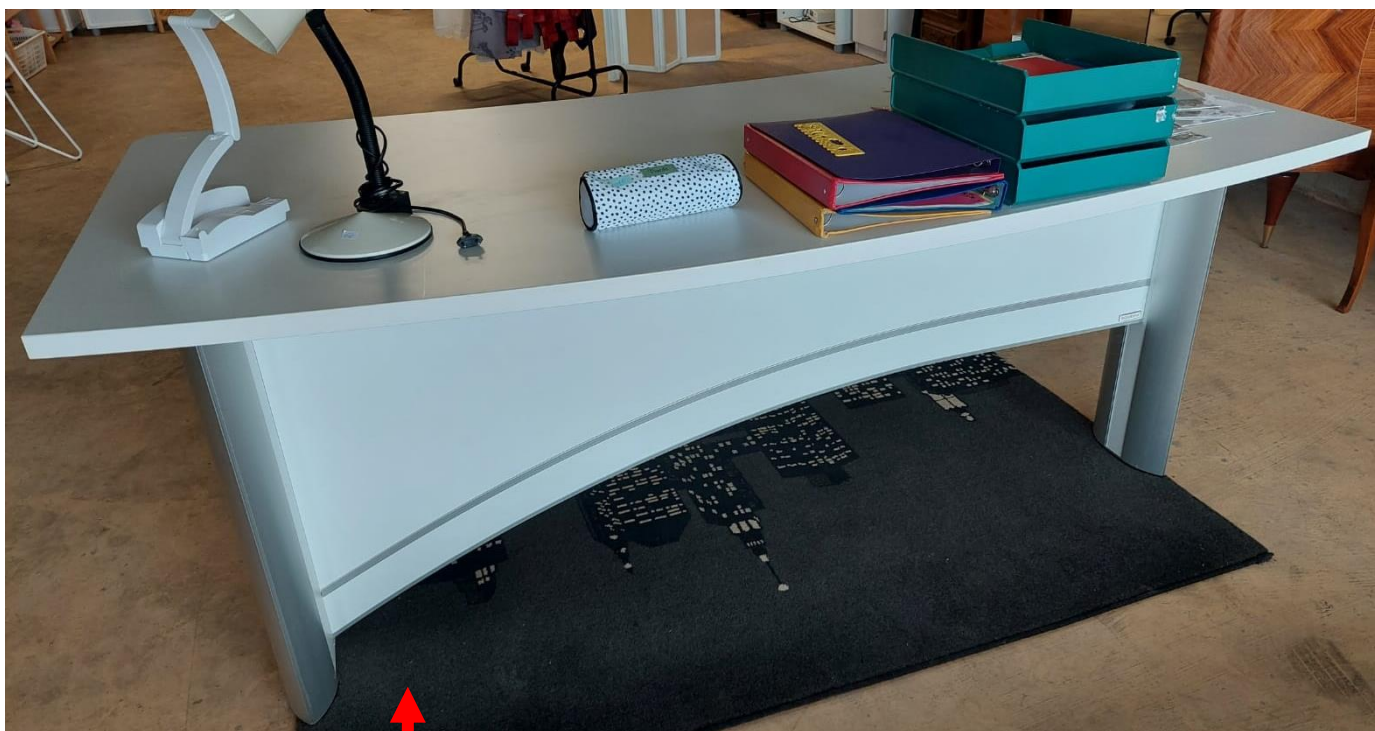

Bureau droit 200 par 90

140€ l'unité

Mobilier neuf