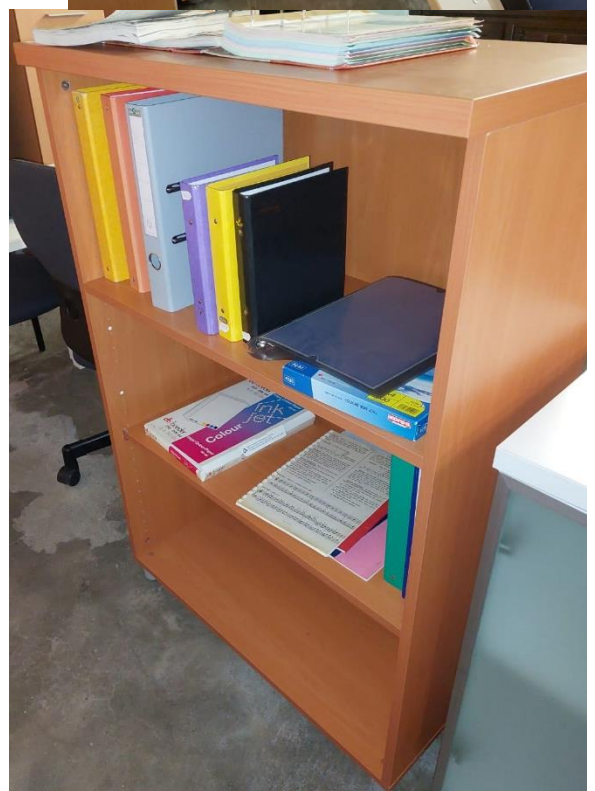

MOBILIER DISPONIBLE RESSOURCERIE

ASSISES

Fauteuil de bureau sans accoudoir 40€

5 disponibles

1 disponible

1 disponible

2 disponibles

1 noire – 15€
l'unité

120 (9 dispo) = 70€

80 (17 dispo 3 couleurs possibles) = 60€

Profondeur 80cm

Mobilier neuf

Bureau droit 200 par 90

140€ l'unité

Mobilier neuf

1 bureaux d'angle blanc retour à droite – 80€

Bureau
complet
260€

Mobilier
neuf

Bureau complet 230€
Mobilier neuf

ARMOIRES - MEUBLES DE RANGEMENT

Arrivage de meubles neufs – 2 largeurs possibles 80 ou 40

4 hauteurs possibles 82 / 117 / 154 / 190

Profondeur 82 - Plusieurs couleurs possibles

Avec ou sans porte (plusieurs configurations possibles)

Quelques exemples ci dessous

Meubles neufs H117 – L80 – P42cm – 40€ l'unité

Meuble bas gris
L = 110 - H = 60 - P = 57
45€

Armoire métallique haute étroite
198 de haut – 80 de large
90€