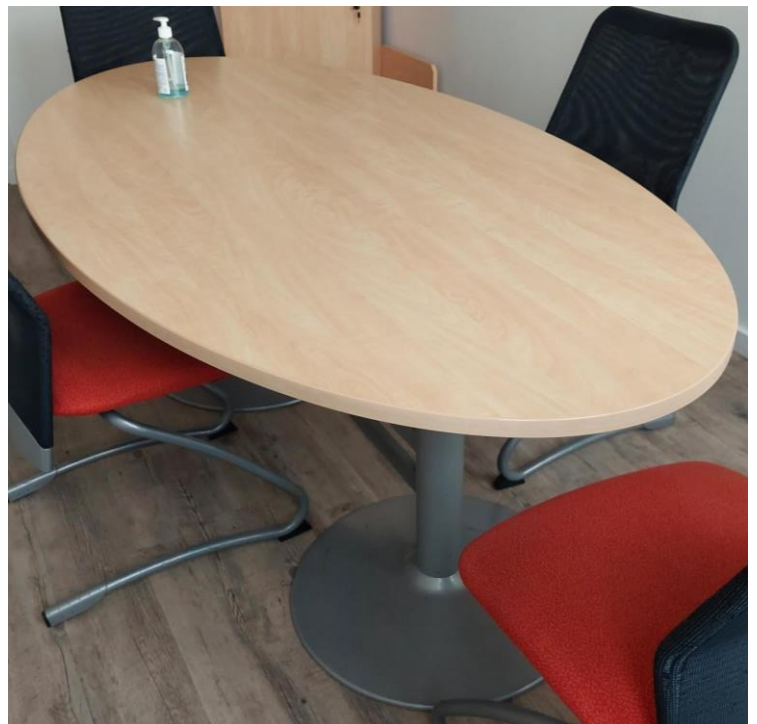

1 table de réunion ovale
6/8 personnes – 190€
210 par 100